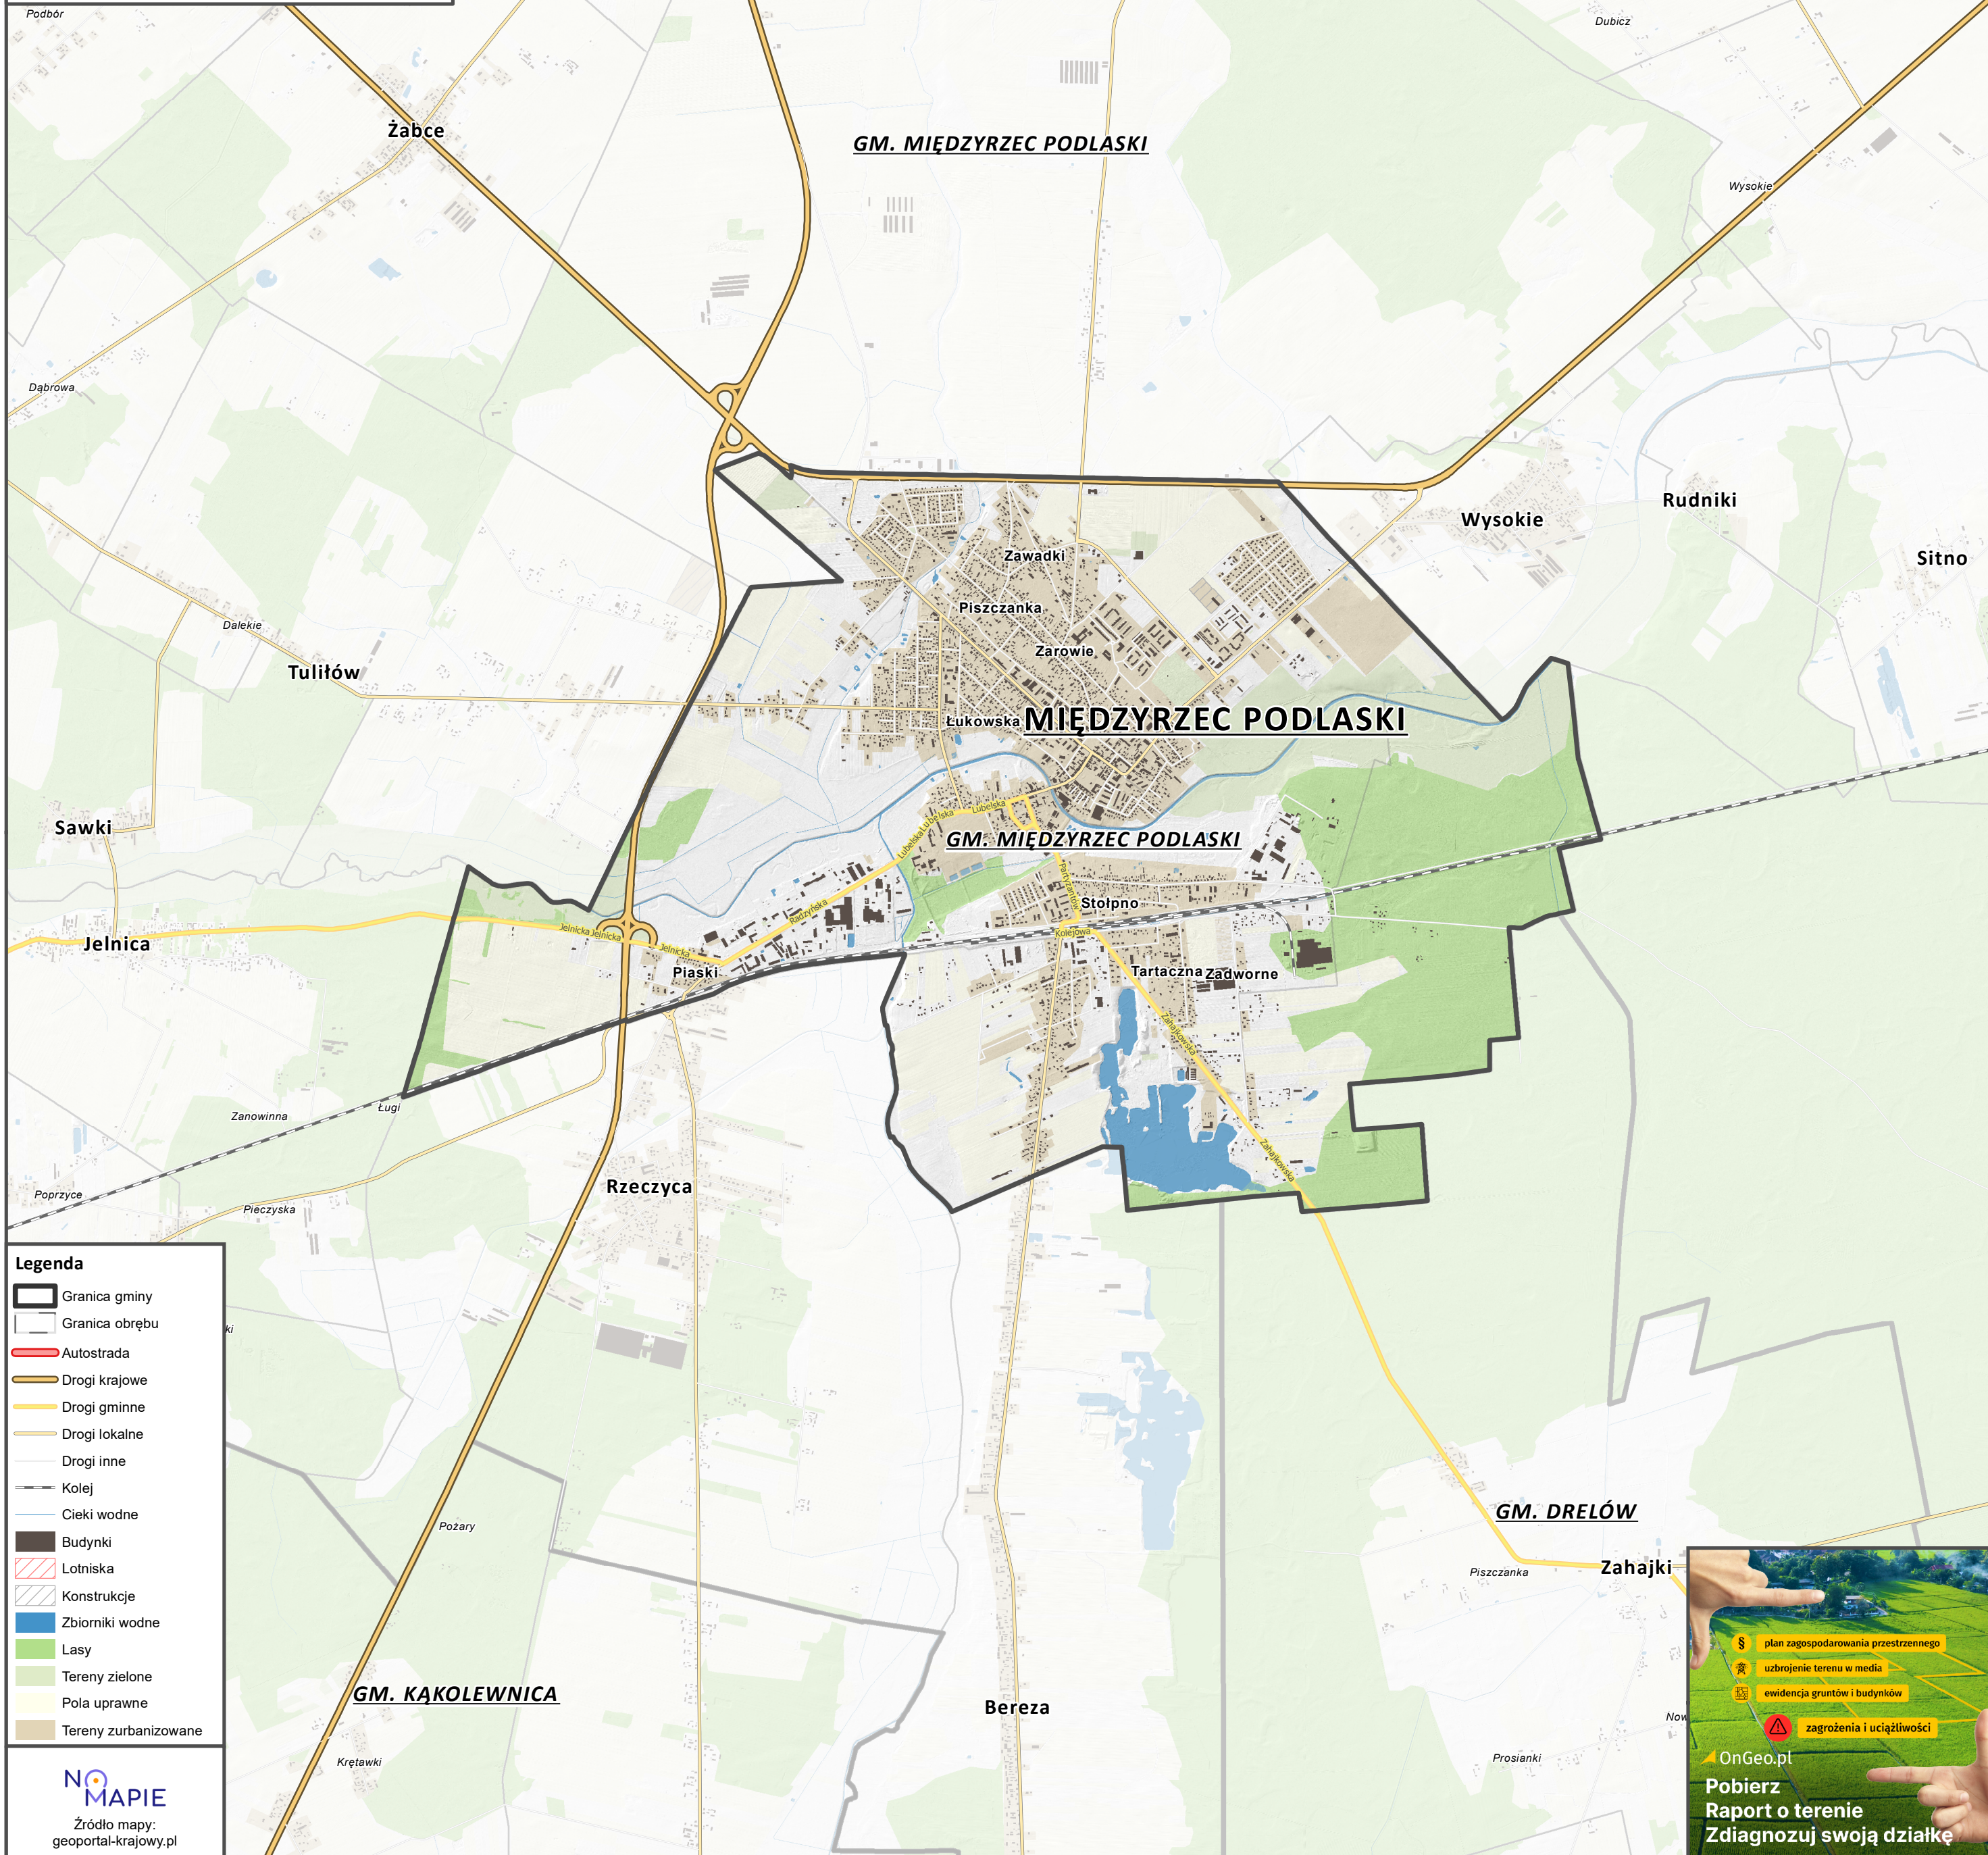

# MAPA GMINY MIĘDZYRZEC PODLASKI

1:50 000

## Legenda

- Granica gminy
- Granica obrębu
- Autostrada
- Drogi krajowe
- Drogi gminne
- Drogi lokalne
- Drogi inne
- Kolej
- Cieki wodne
- Budynki
- Lotniska
- Konstrukcje
- Zbiorniki wodne
- Lasy
- Tereny zielone
- Pola uprawne
- Tereny zurbanizowane

NO  
MAPIE

Źródło mapy:  
geoportal-krajowy.pl

§ plan zagospodarowania przestrzennego  
uzbrojenie terenu w media  
ewidencja gruntów i budynków  
zagrożenia i uciążliwości

OnGeo.pl  
Pobierz  
Raport o terenie  
Zdiagnozuj swoją działkę